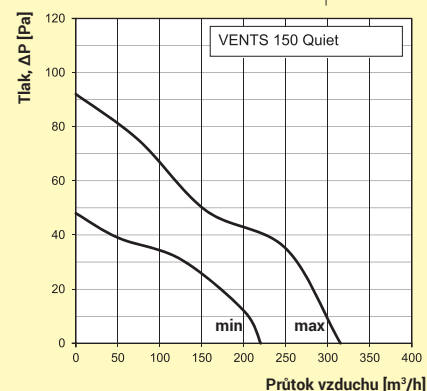

Balení:

eleman

ELEMAN spol. s r.o.

Olomoucká 107, 796 01 Prostějov

tel.: +420 739 201 336

e-mail: info@eleman.cz