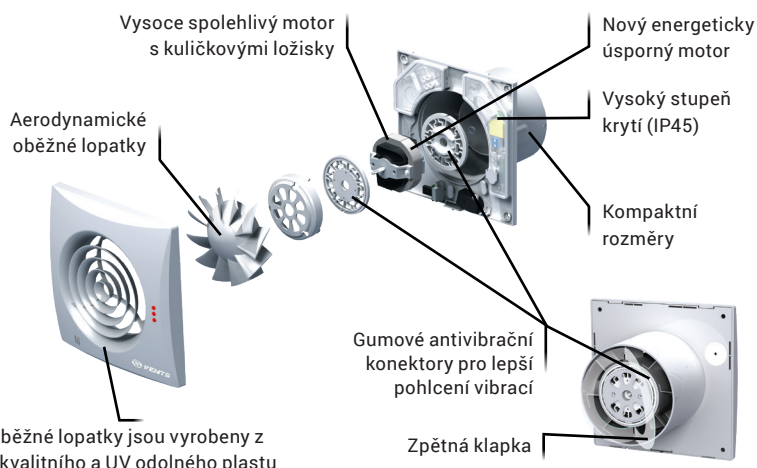

Výhody

Dvourychlostní ventilátor
Ochrana proti přehřátí motoru
Hmotnost 1,33 kg

Snížená hlučnost - 28 / 33 dBA (3m)
Provozní teplota až +45 °C

životnost až 40000 hodin
Vyšší krytí - IP45

Tlaková ztráta: