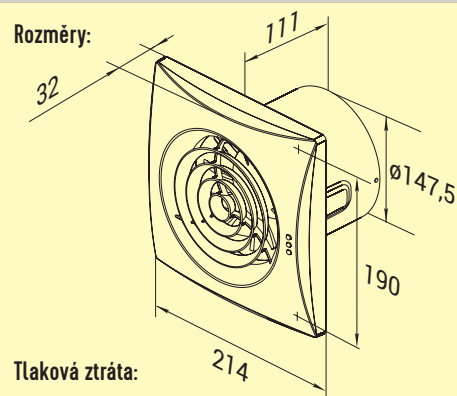

Výhody

Dvourychlostní ventilátor
Ochrana proti přehřátí motoru
Hmotnost 1,33 kg

Snížená hlučnost - 28 / 33 dBA (3m)
Provozní teplota až +45 °C

životnost až 40000 hodin
Vyšší krytí - IP45

Tlaková ztráta: