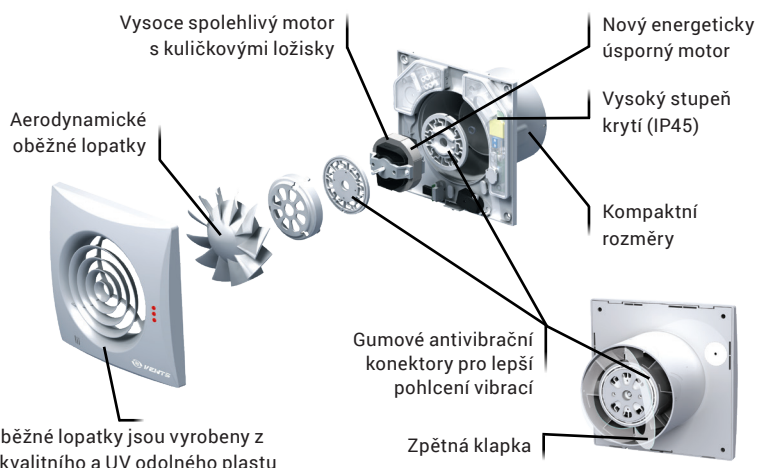

Výhody

Dvourychlostní ventilátor
Ochrana proti přehřátí motoru
Hmotnost 1,33 kg

Snížená hlučnost - 28 / 33 dBA (3m)
Provozní teplota až +45 °C

životnost až 40000 hodin
Vyšší krytí - IP45

Tlaková ztráta: