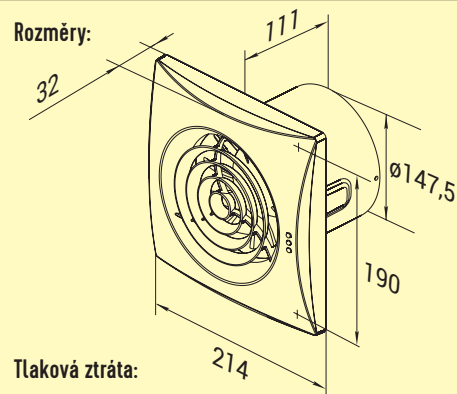

Výhody

Dvourychlostní ventilátor
Ochrana proti přehřátí motoru
Hmotnost 1,33 kg

Snížená hlučnost - 28 / 33 dBA (3m)
Provozní teplota až +45 °C

životnost až 40000 hodin
Vyšší krytí - IP45

Tlaková ztráta: