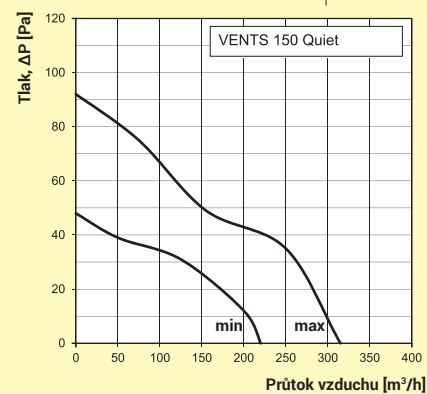

Balení:

eleman

ELEMAN spol. s r.o.

Olomoucká 107, 796 01 Prostějov

tel.: +420 739 201 336

e-mail: info@eleman.cz