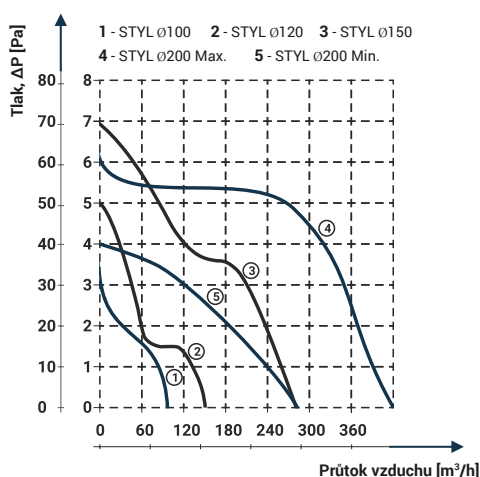

Tlaková ztráta