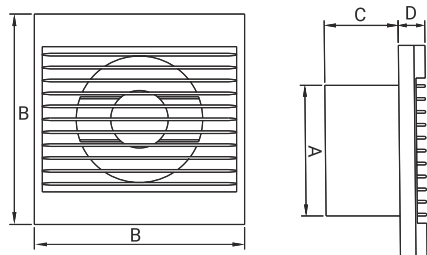

Obrázek	Obj. č.	Typové označení	S	WP	WC	WCH	AZ	PIR	EAN kód	Bal./ks
	1020061	Styl 100 S	.							1 / 10

## Rozměry

typ	ØA	B	C	D
STYL 100	99	158	56	20