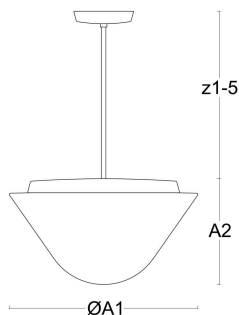

STANDARD:

	Typové označení	Příkon [W]	Objímka
DRACO P3	IN-22ZK64/253/z.	2x75	2xE27
DRACO P4	IN-22ZK74/254/z.	2x75	2xE27
DRACO P5	IN-32ZK86/255/z.	3x60	3xE27

z. - délka závěsu

.000 - 3000K nebo 4000K

* - záruka je poskytována na LED moduly a proudové zdroje

ROZMĚRY

ROZMĚRY SVÍTIDLA [mm]:

MONTÁŽNÍ ROZMĚRY [mm]:

	ØA	B
DRACO P3	350	230
DRACO P4	420	235
DRACO P5	490	240