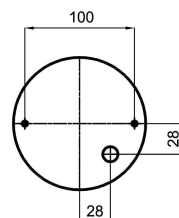

STANDARD:

	Typové označení	Příkon [W]	Objímka
DRACO P3	IN-22ZK64/253/z.	2x75	2xE27
DRACO P4	IN-22ZK74/254/z.	2x75	2xE27
DRACO P5	IN-32ZK86/255/z.	3x60	3xE27

z. - délka závěsu

.000 - 3000K nebo 4000K

* - záruka je poskytována na LED moduly a proudové zdroje

ROZMĚRY

ROZMĚRY SVÍTIDLA [mm]:

MONTÁŽNÍ ROZMĚRY [mm]:

	ØA	B
DRACO P3	350	230
DRACO P4	420	235
DRACO P5	490	240